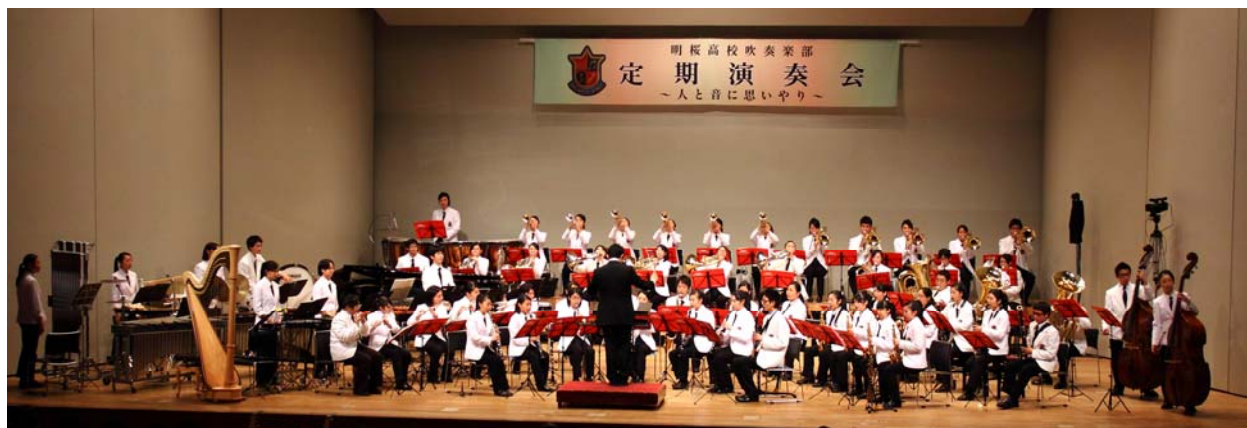

## 第26回 明桜高校吹奏楽部 定期演奏会

明桜高校吹奏楽部は、11月5日(日)に秋田市文化会館において、定期演奏会を開催します。第一部は、クラシックステージ。このステージでは、7年ぶりの演奏となるボロディン作曲の「歌劇『イーゴリ公』よりダッタン人の踊り」などを披露します。

第二部のスペシャルポップスステージでは、今年の高校野球甲子園大会でスタンドを沸かせたポップスの演奏をお楽しみください。

今回は、秋田市出身のプロトランペット奏者「中嶋尚也」さんをゲスト演奏者にお招きし、演奏いただくことになっています。